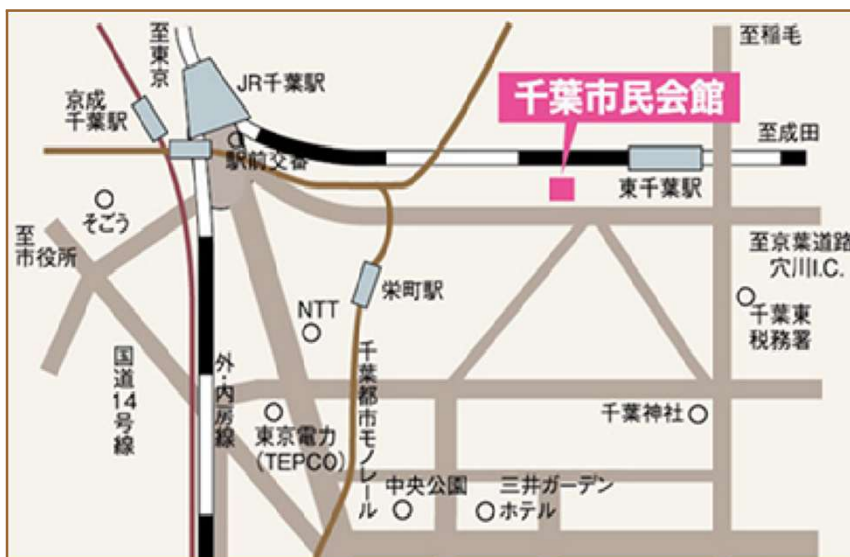

参加
無料

シニアのための 生涯学習フェスタ

日時

2026年2月9日(月)
13:00~16:00 受付12:30

会場

千葉市民会館
小ホール(B1)

定員

100名
(事前申込先着順)

学びを始める
学びを深める
人生が輝く

- ☑ 特色ある10の学習機関が参加
- ☑ その場で相談・入学申込ができます

申込はお電話で

TEL(043)256-4510
月~金 9:00~17:00 (土日祝:休)
千葉市生涯現役応援センター

ホームページからも申し込みが出来ます

千葉市生涯現役応援センター

<https://chiba-shogaigeneki.com/>

プログラム	内 容
学習機関の発表 13:00～14:30	学習機関から学習内容の紹介
個別相談会に参加されない方はお帰りになれます	
個別相談会（希望者） 14:30～16:00	気になった学習機関と相談ができます ※お一人で複数の学習機関と相談できます

学習機関（敬称略）

- 敬愛大学・敬愛短期大学 地域連携センター(生涯学習講座、ちば学リレー講座)
- 淑徳大学千葉キャンパス地域連携室(授業開放講座)
- 放送大学千葉学習センター
- 千葉県生涯大学校京葉学園
- いきいき大学
- けやき倶楽部(千葉大学生涯学習友の会)
- 千葉シニア自然大学(NPO法人千葉自然学校)
- NPO法人文化創造アカデミー
- 千葉市シルバー人材センター(パソコン教室・訪問指導)
- 千葉市生涯学習センター