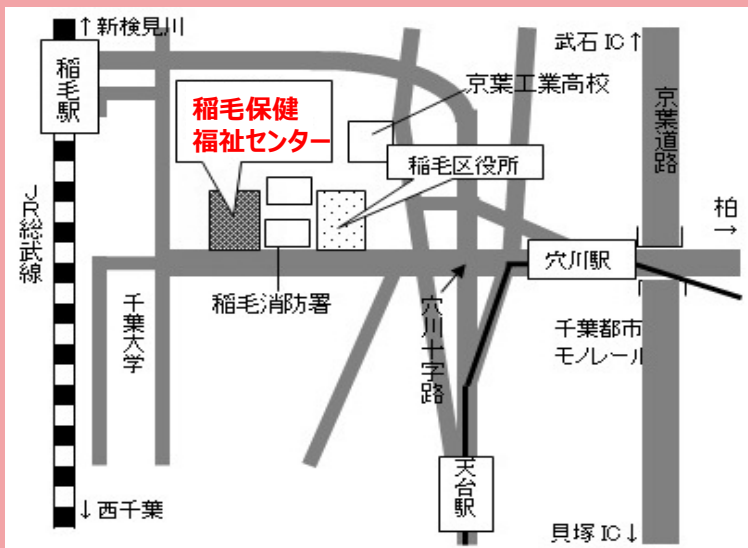

定員 30名（事前申込先着順）

参加
無料

申込・問い合わせ

千葉市生涯現役応援センター
TEL (043) 256-4510
月～金 9:00～17:00（土日祝：休）

◆交通アクセス

【稲毛保健福祉センター】

〒263-0024 千葉市稲毛区穴川4-12-4

<電車とバス>

- ①JR稲毛駅東口2番乗場より京成バス「山王町」「千葉センター（ポリテクセンター千葉）」「ザ・クインズガーデン稲毛」ゆき『稲毛区役所』下車。目の前。
- ②JR稲毛駅東口1番乗場より京成バス「草野車庫」「こてはし団地」ゆき『穴川十字路』下車。徒歩5分。
- ③JR稲毛駅東口4番乗場より京成バス「ファミリーハウス」「草野車庫」ゆき『穴川十字路』下車。徒歩5分。

<モルレル>

- ①千葉都市モルレル『穴川駅』下車。徒歩約7分。
- ②千葉都市モルレル『天台駅』下車。徒歩約10分。